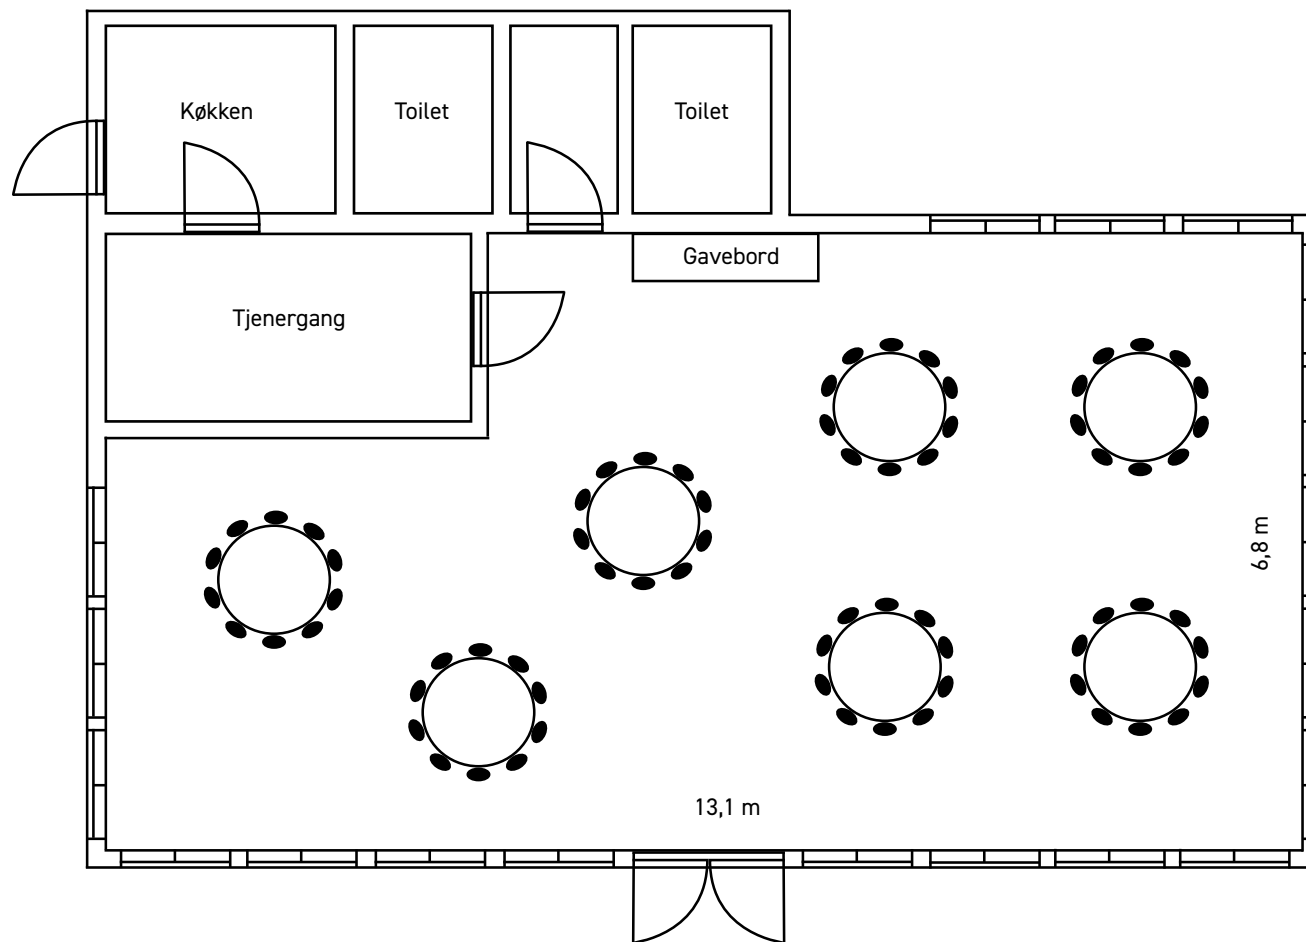

HERTHADALEN

- Est. 1788 -

Restaurant Herthadalen
Pavillionen
Kapacitet: 70 personer

130 cm
Indgang til Pavillionen

Terrasse