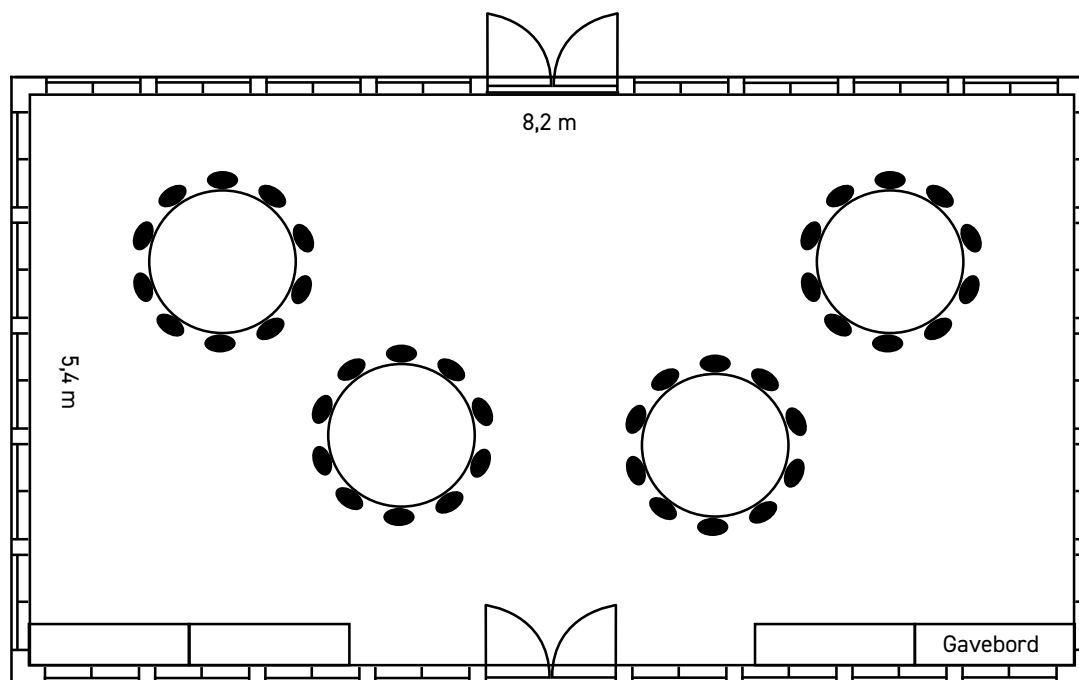

HERTHADALEN

- Est. 1788 -

Indgang til Orangeriet

150 cm

Terrasse

Tjenergang

Restaurant Herthadalen

Orangeriet

Kapacitet: 40 personer