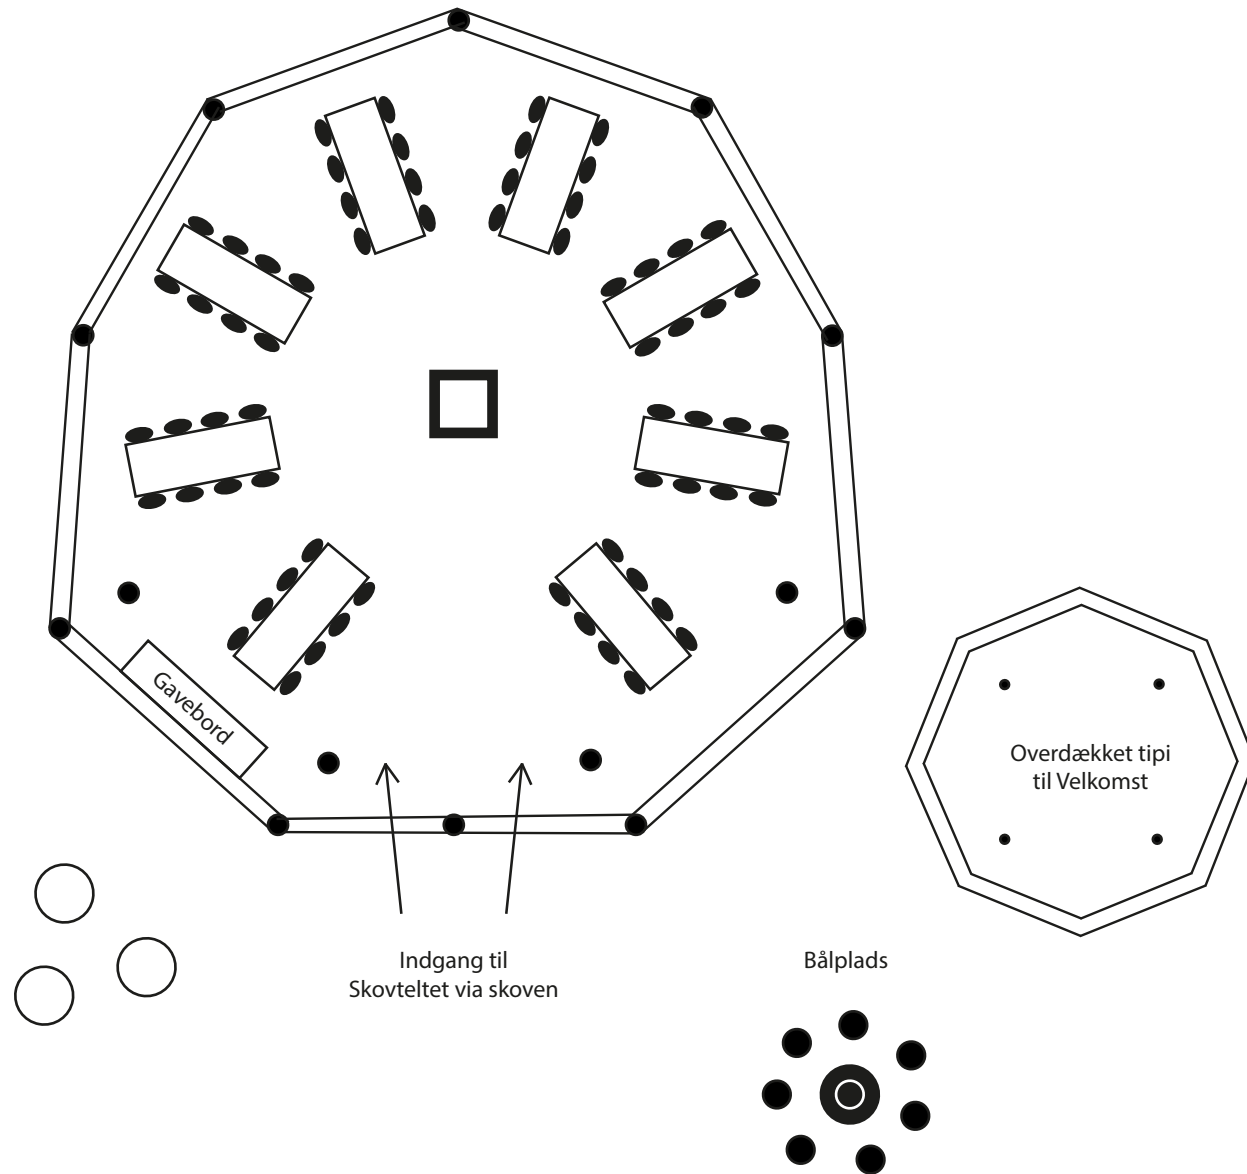

elle

HERTHADALEN

- Est. 1788 -

Restaurant Herthadalen
"Skovteltet"
Kapacitet: 60 personer