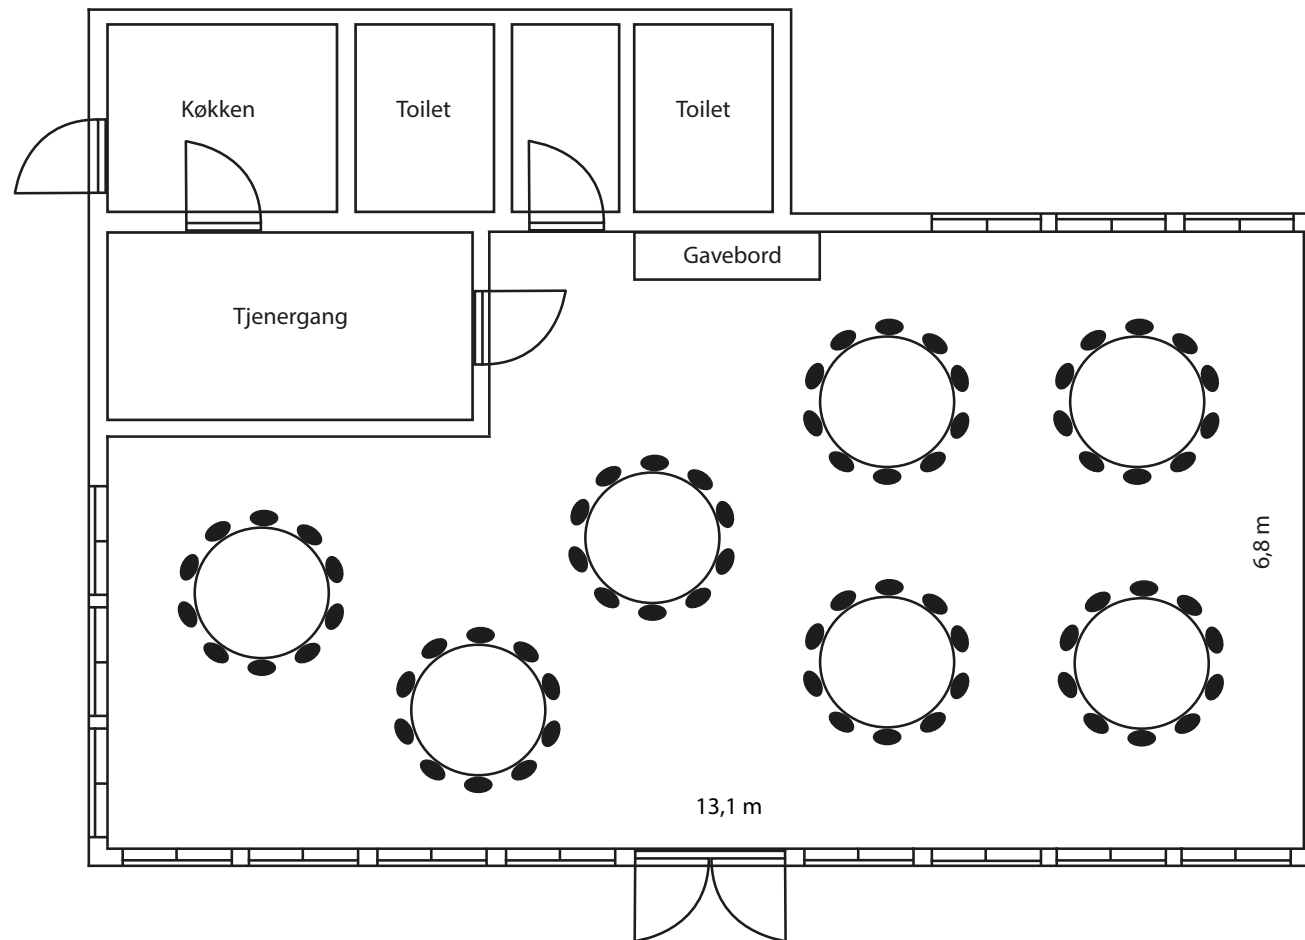

elle
HERTHADALEN

- Est. 1788 -

Restaurant Herthadalen
Pavillionen
Kapacitet: 70 personer

130 cm
Indgang til Pavillionen

Terrasse