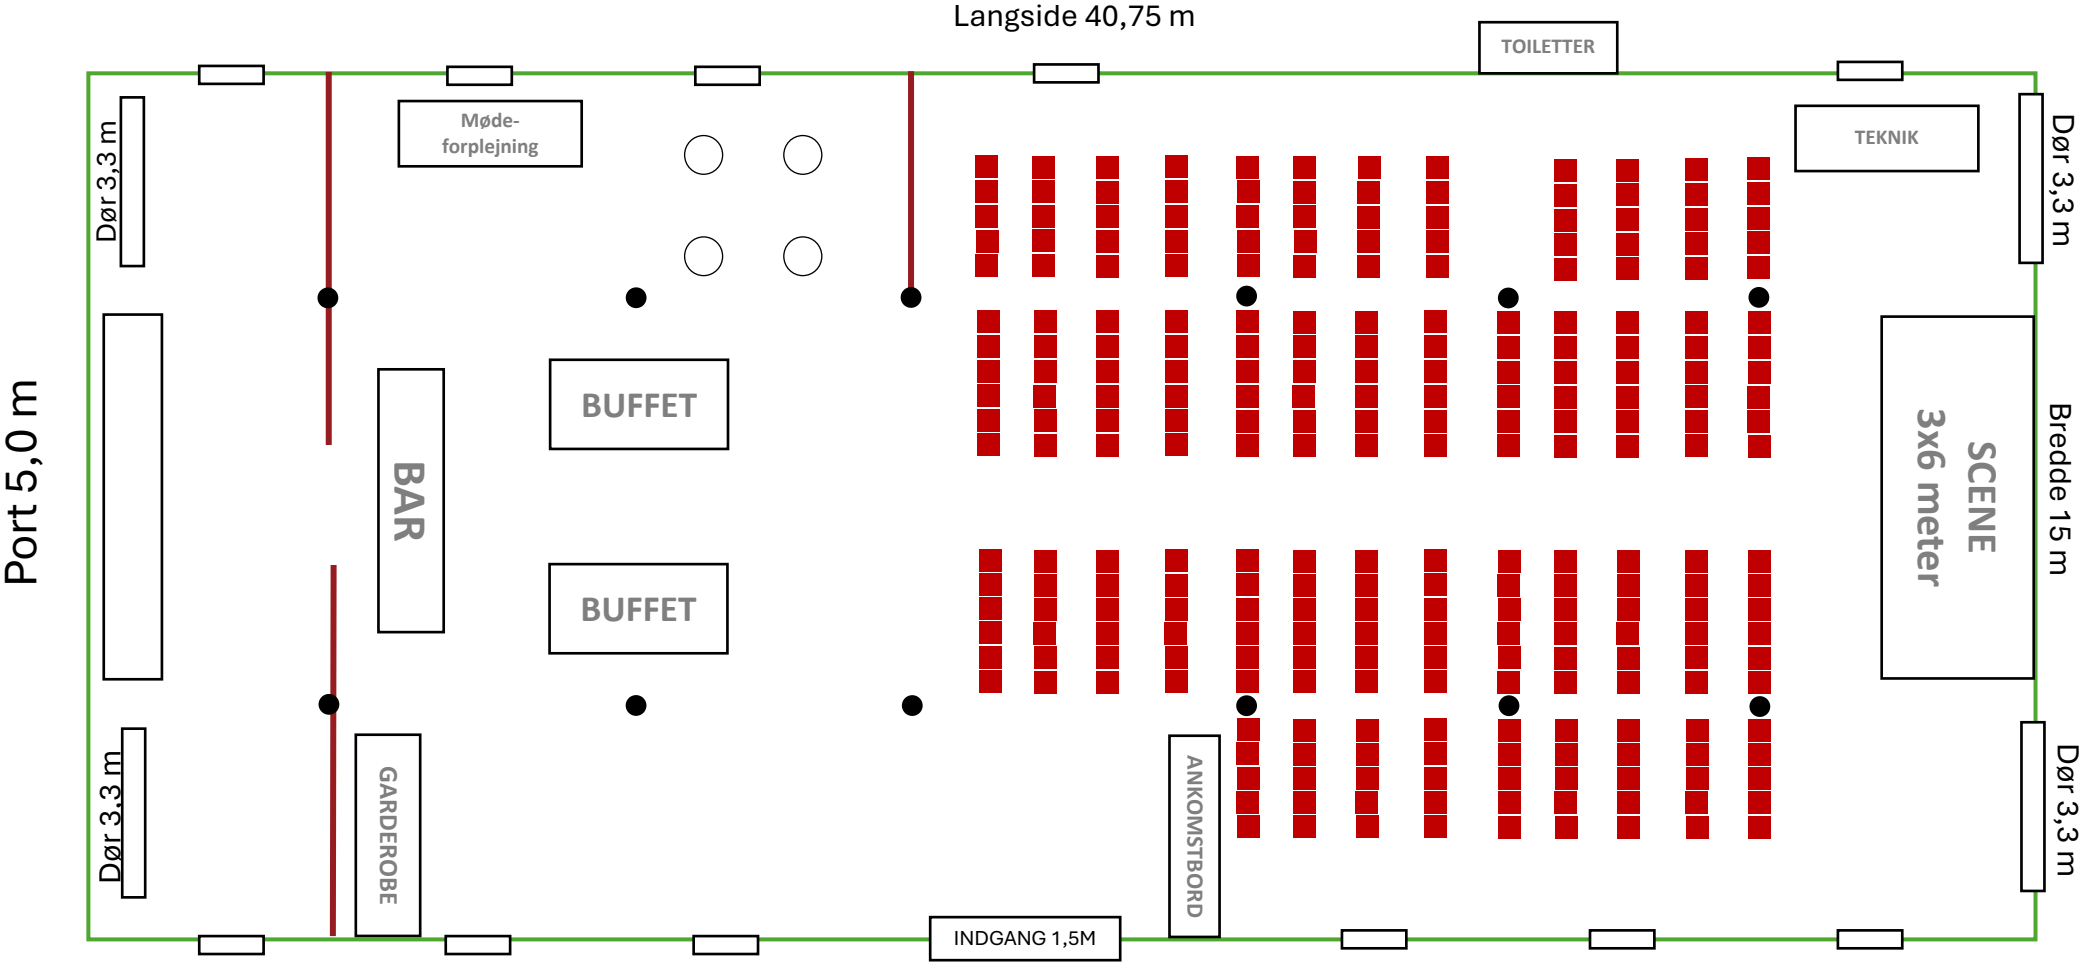

SLOTSLADEN LEDREBORG SLOT

Kapacitet på billedet: 250 personer