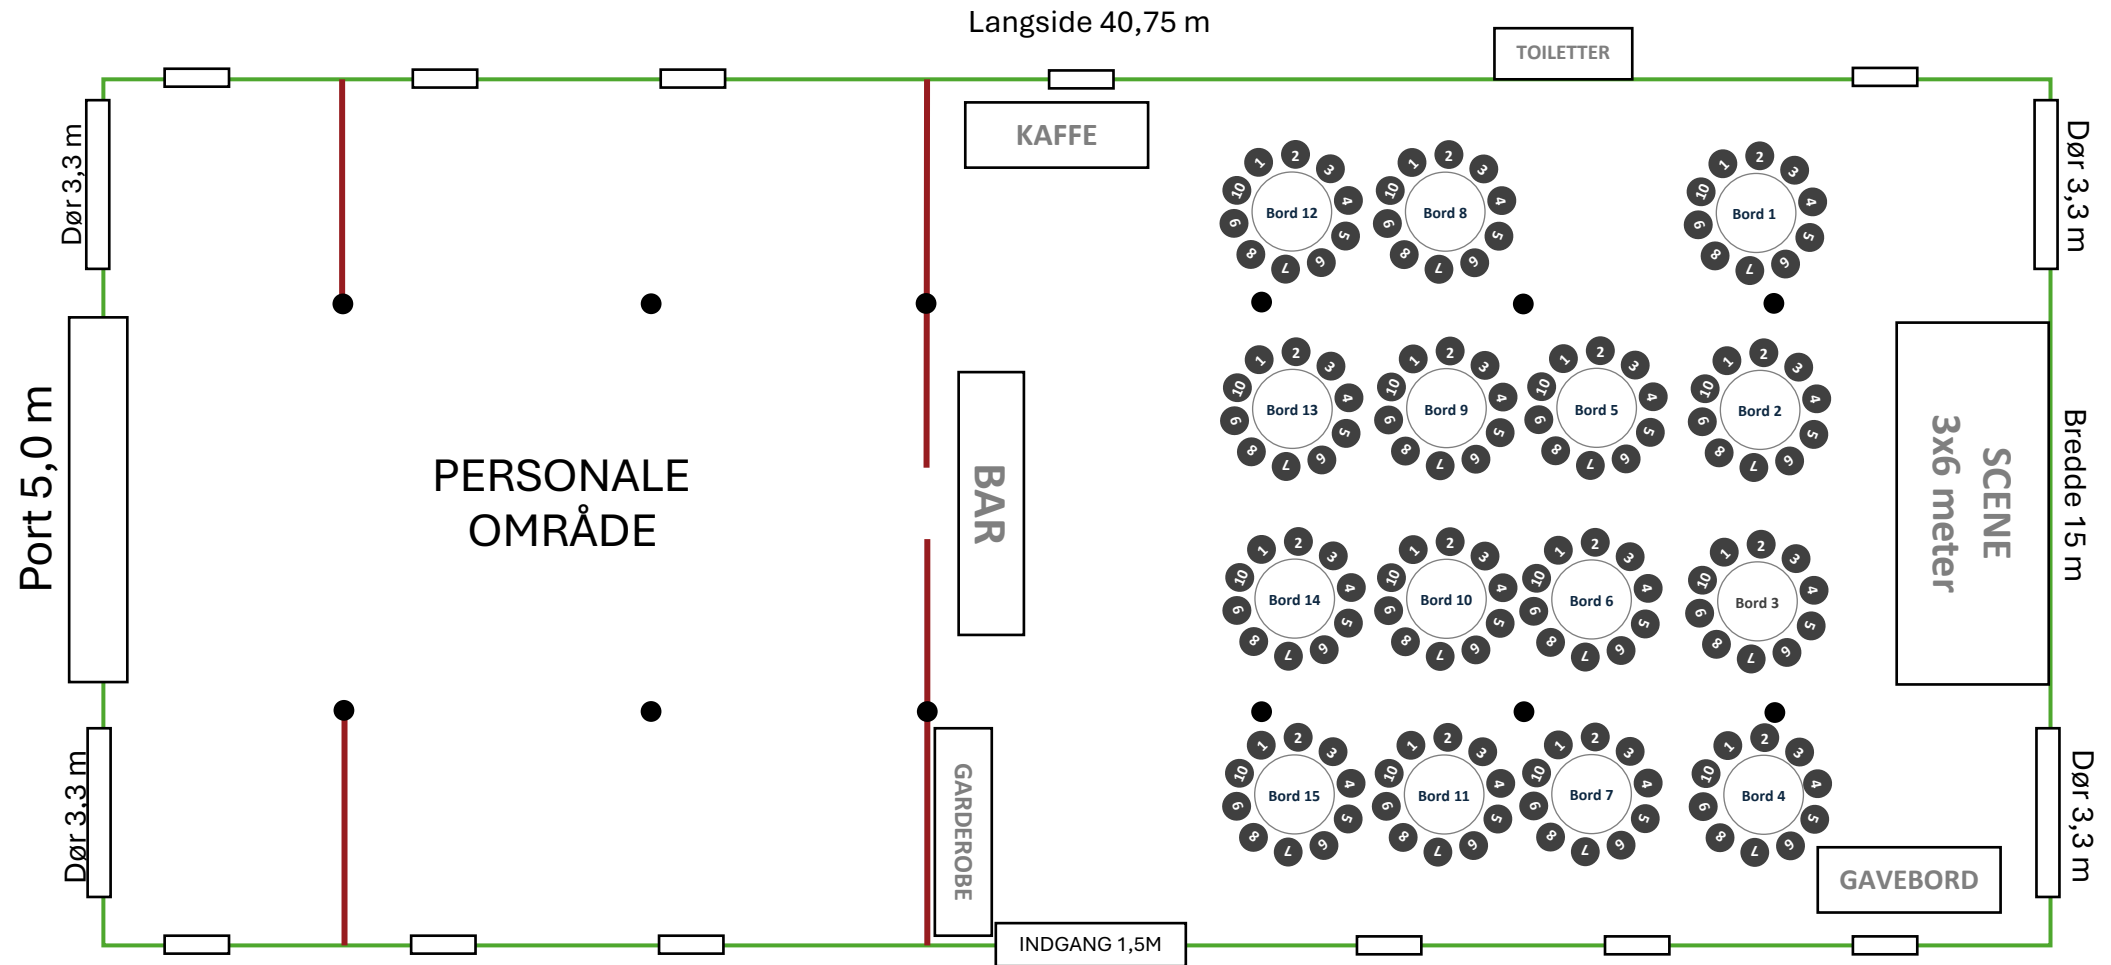

SLOTSLADEN LEDREBORG SLOT

Max kapacitet: 10 pers. pr. bord
Anbefaling: 6-9 pers. pr. bord