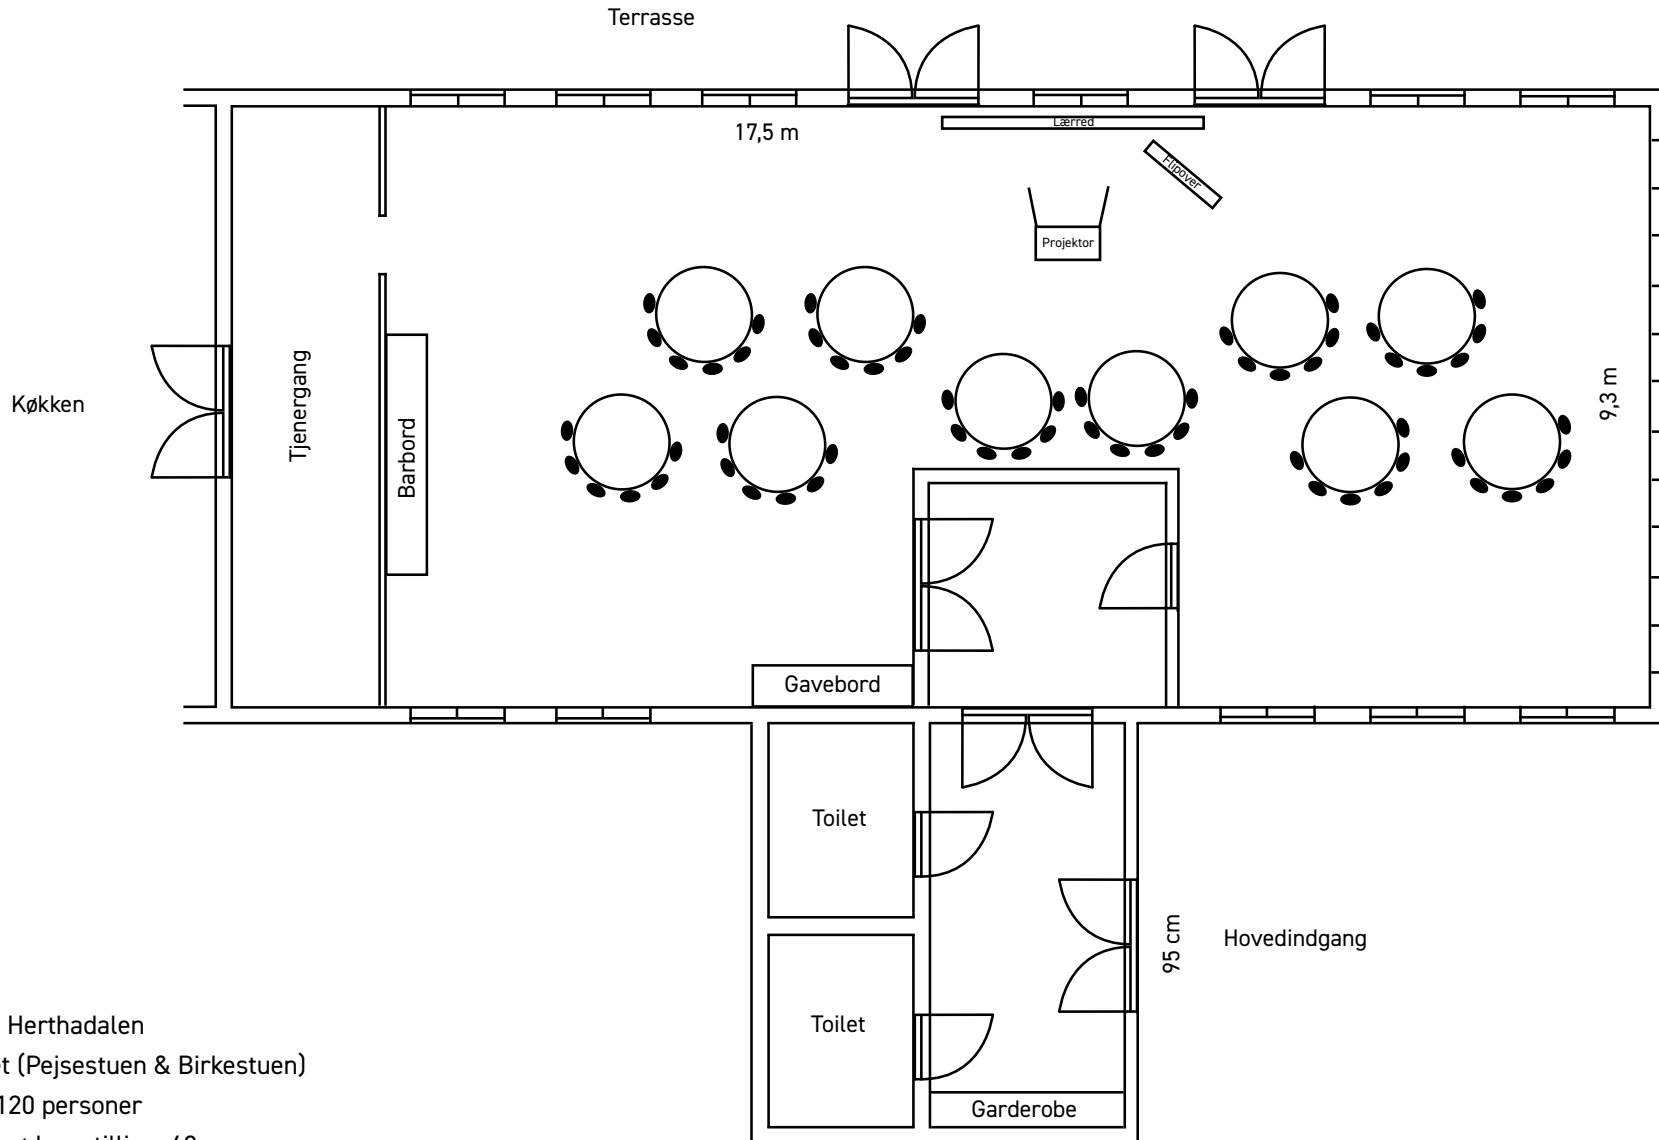

elle

HERTHADALEN

- Mennesker & Måltider -

Restaurant Herthadalen
Hovedhuset (Pejsestuen & Birkestuen)
Kapacitet: 120 personer
Eksempel mødeopstilling: 60 personer