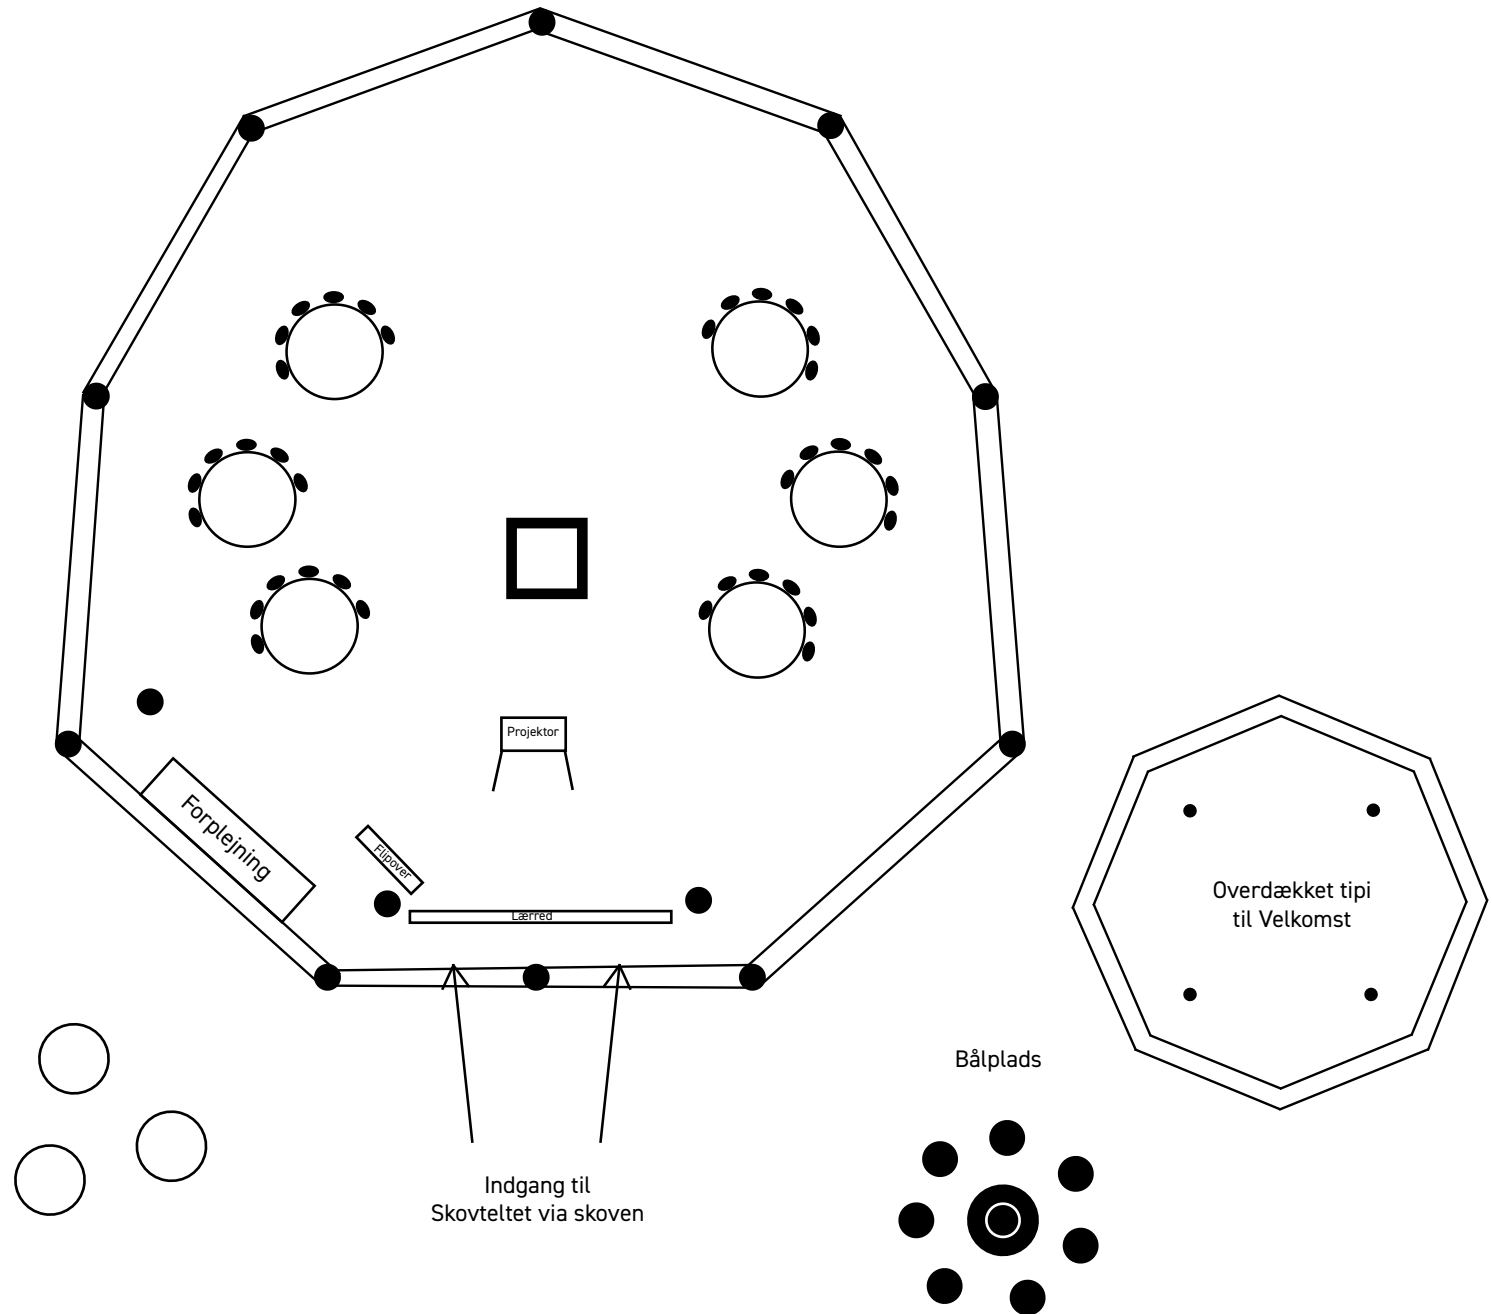

elle

# HERTHADALEN

- Mennesker & Måltider -

Restaurant Herthadalen  
Skovteltet  
Kapacitet: Op til 70 personer  
Eksempel mødeopstilling: 36 personer